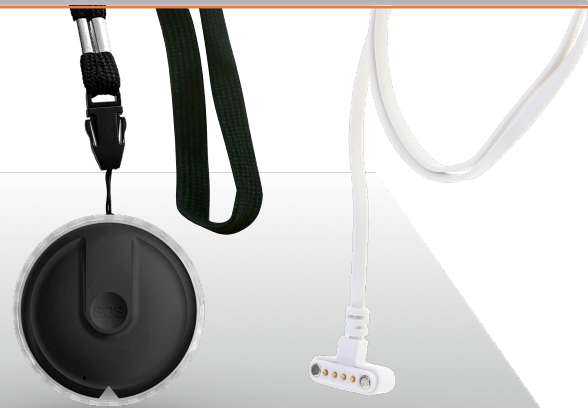

Produktinformationen

Lieferumfang

- Magnetisches 4-Pin-Micro-USB Ladekabel und Netzstecker
- 300mAh Lithium Batterie eingebaut
- Halsband und Schlüsselbund Halterung
- Standardfarbe: schwarz

Zubehör

- + Micro-SIM Karte vorinstalliert*
- + 12V / 24V Ladeadapter für KFZ / LKW
- + Gürtelclip
- + Armband